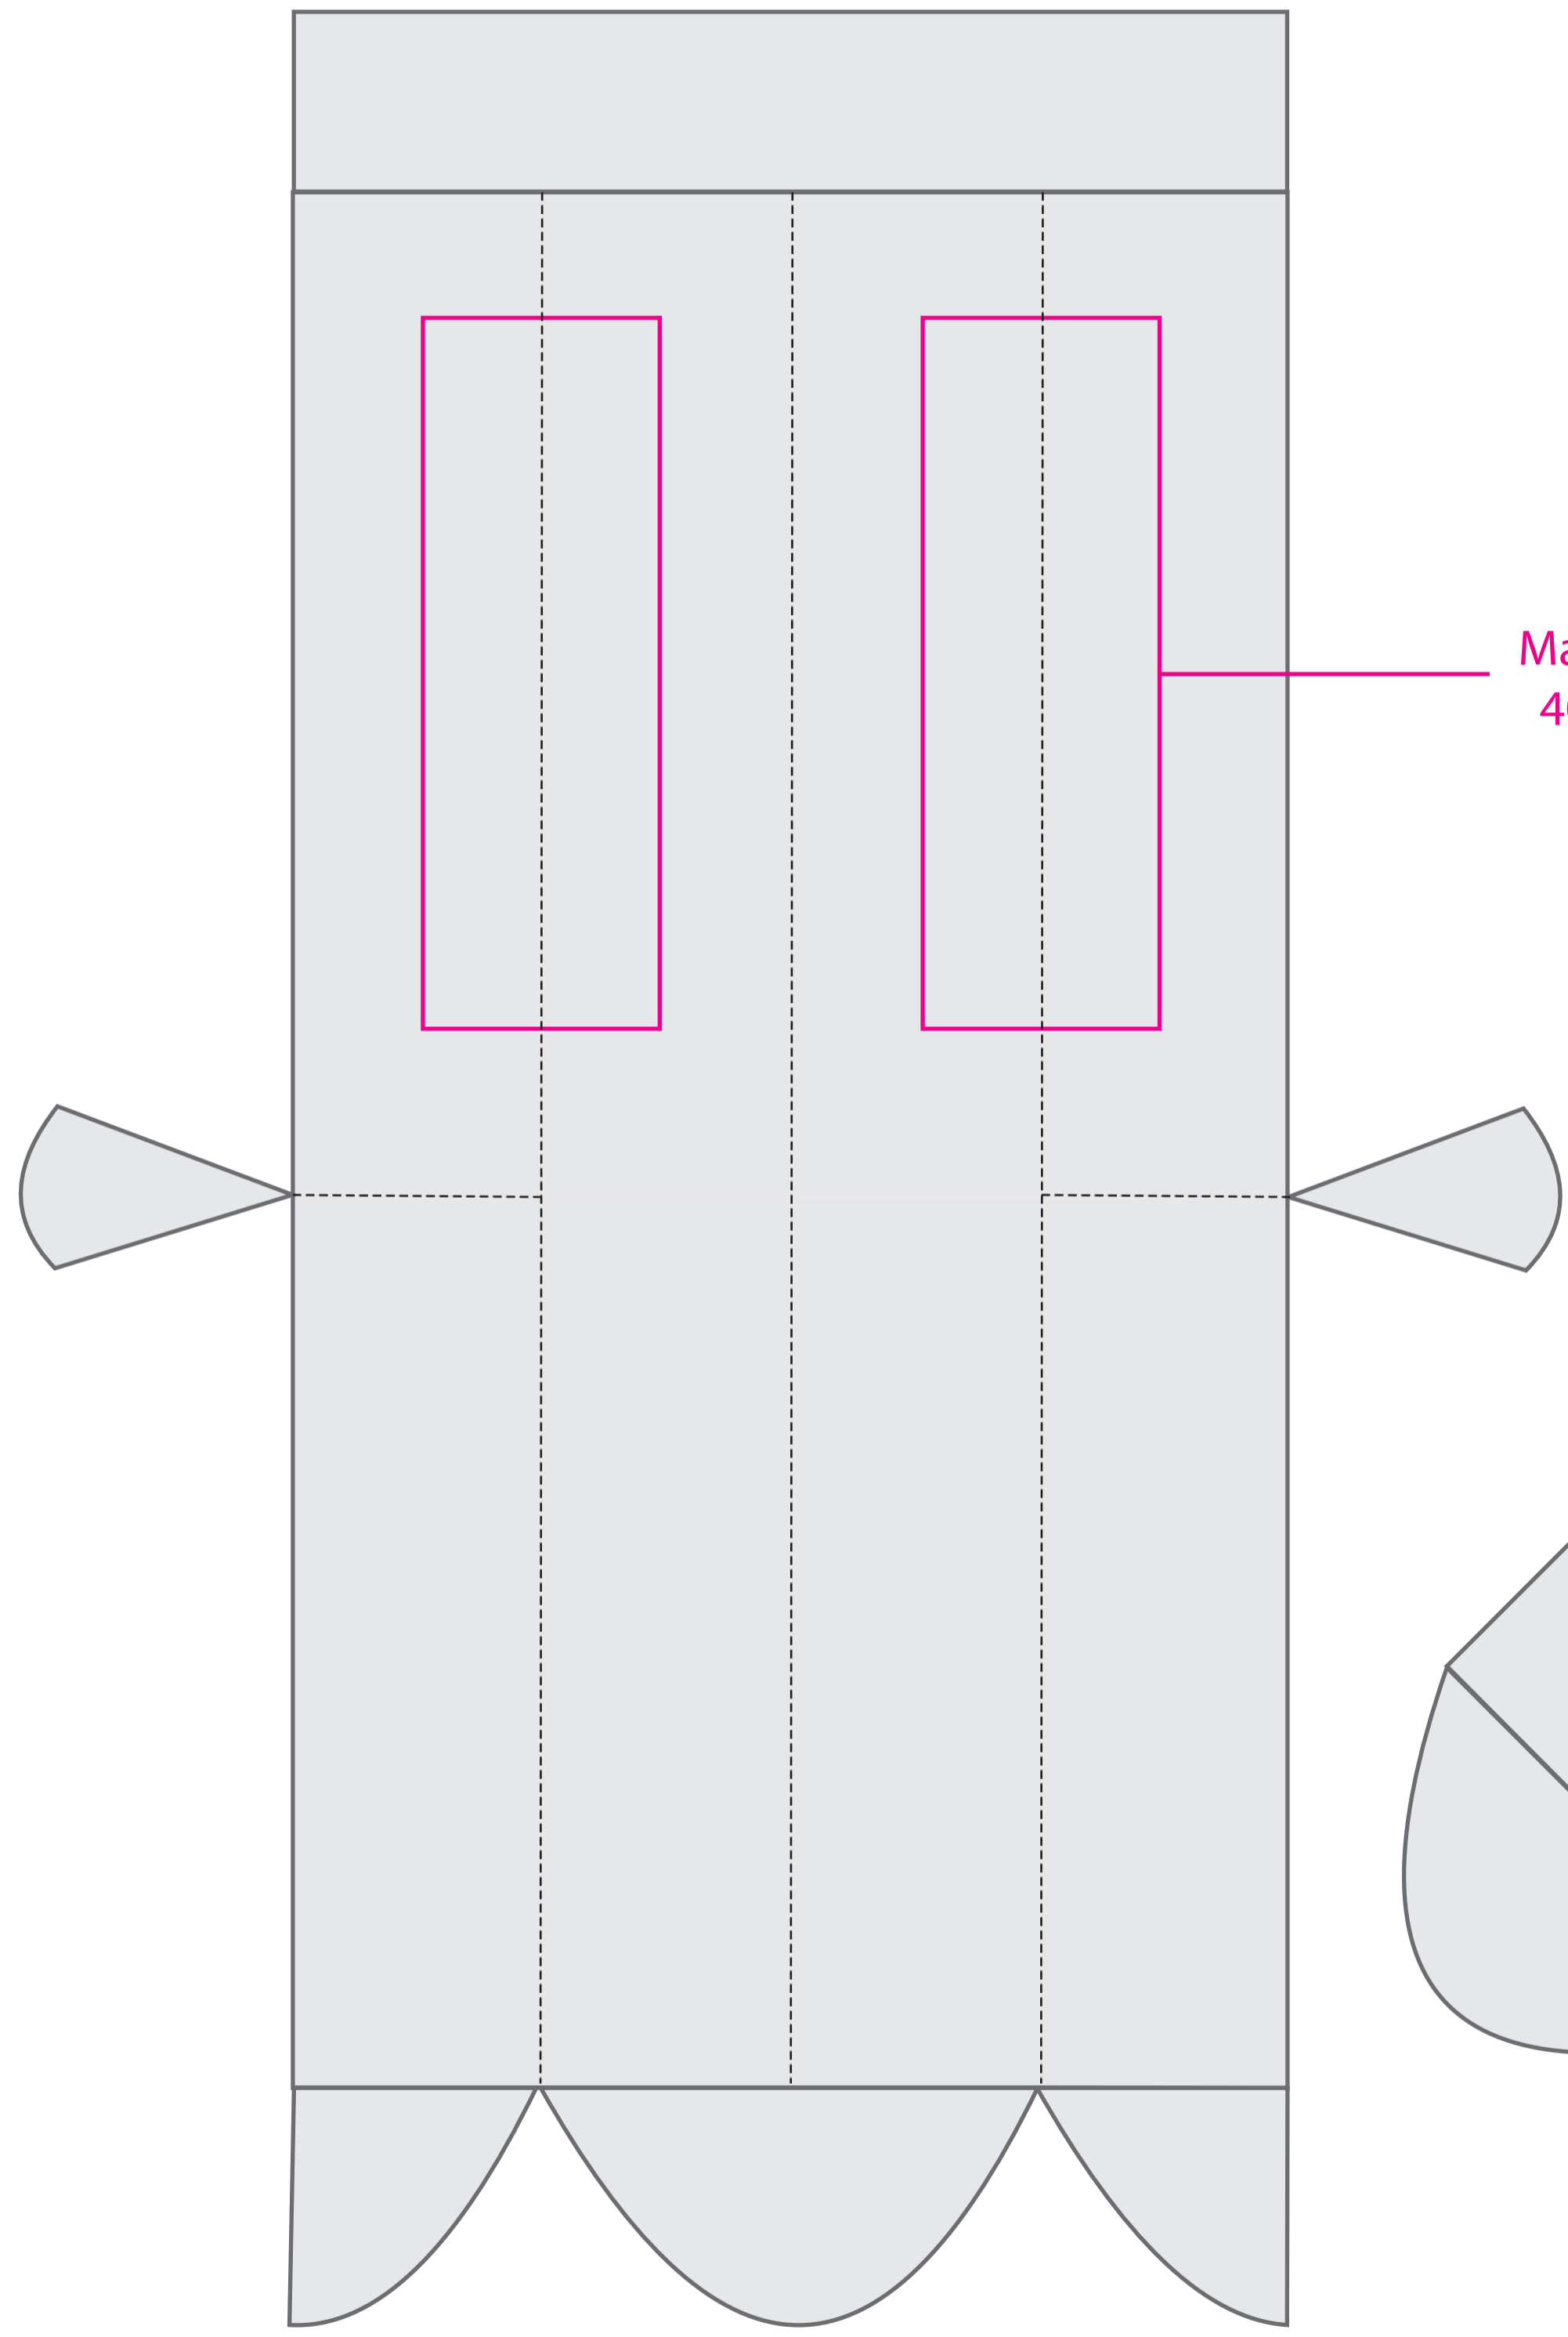

LEFT SIDE

RIGHT SIDE

Max print area
40 x 120mm

LEFT SIDE

RIGHT SIDE